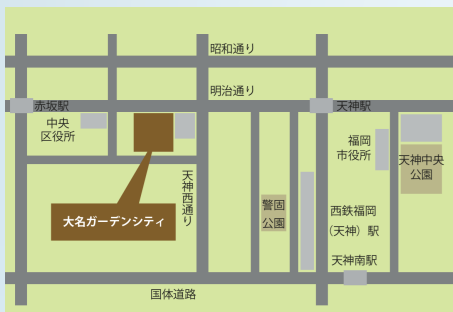

国際ロータリー2700地区 福岡中央ロータリークラブ

パリ2024パラリンピック競技大会 マラソン

参加
無料

※申込不要

パブリック ビューイング開催!

～道下美里選手に福岡からパリへ大声援を送ろう!～

9月8日(日) 14:30～19:30

(開場:14:00 マラソンSTART 15:30)

会場：福岡大名ガーデンシティ・パーク

住所：福岡市中央区大名2丁目6-50

※雨天決行・悪天中止

注意事項

1. 当日使用するライブ映像の写真、動画撮影は禁止します。
2. 会場では飲食物の販売はありません。各自持ち込み可能です。
3. 観覧エリアは芝生の上に座っていただきます。レジャーシート等は各自でご用意ください。
4. 会場付近の駐車場(コインパーキング)が少ないため公共交通機関でご来場ください。
5. イベント当日の写真や動画について、広報紙及び報道機関(雑誌、新聞、テレビ、ウェブニュースなど)で使用・公開される場合がありますので、予めご了承の上ご参加ください。
6. 本イベントは屋外イベントとなっております。熱中症予防等の体調管理は各自でお願いいたします。